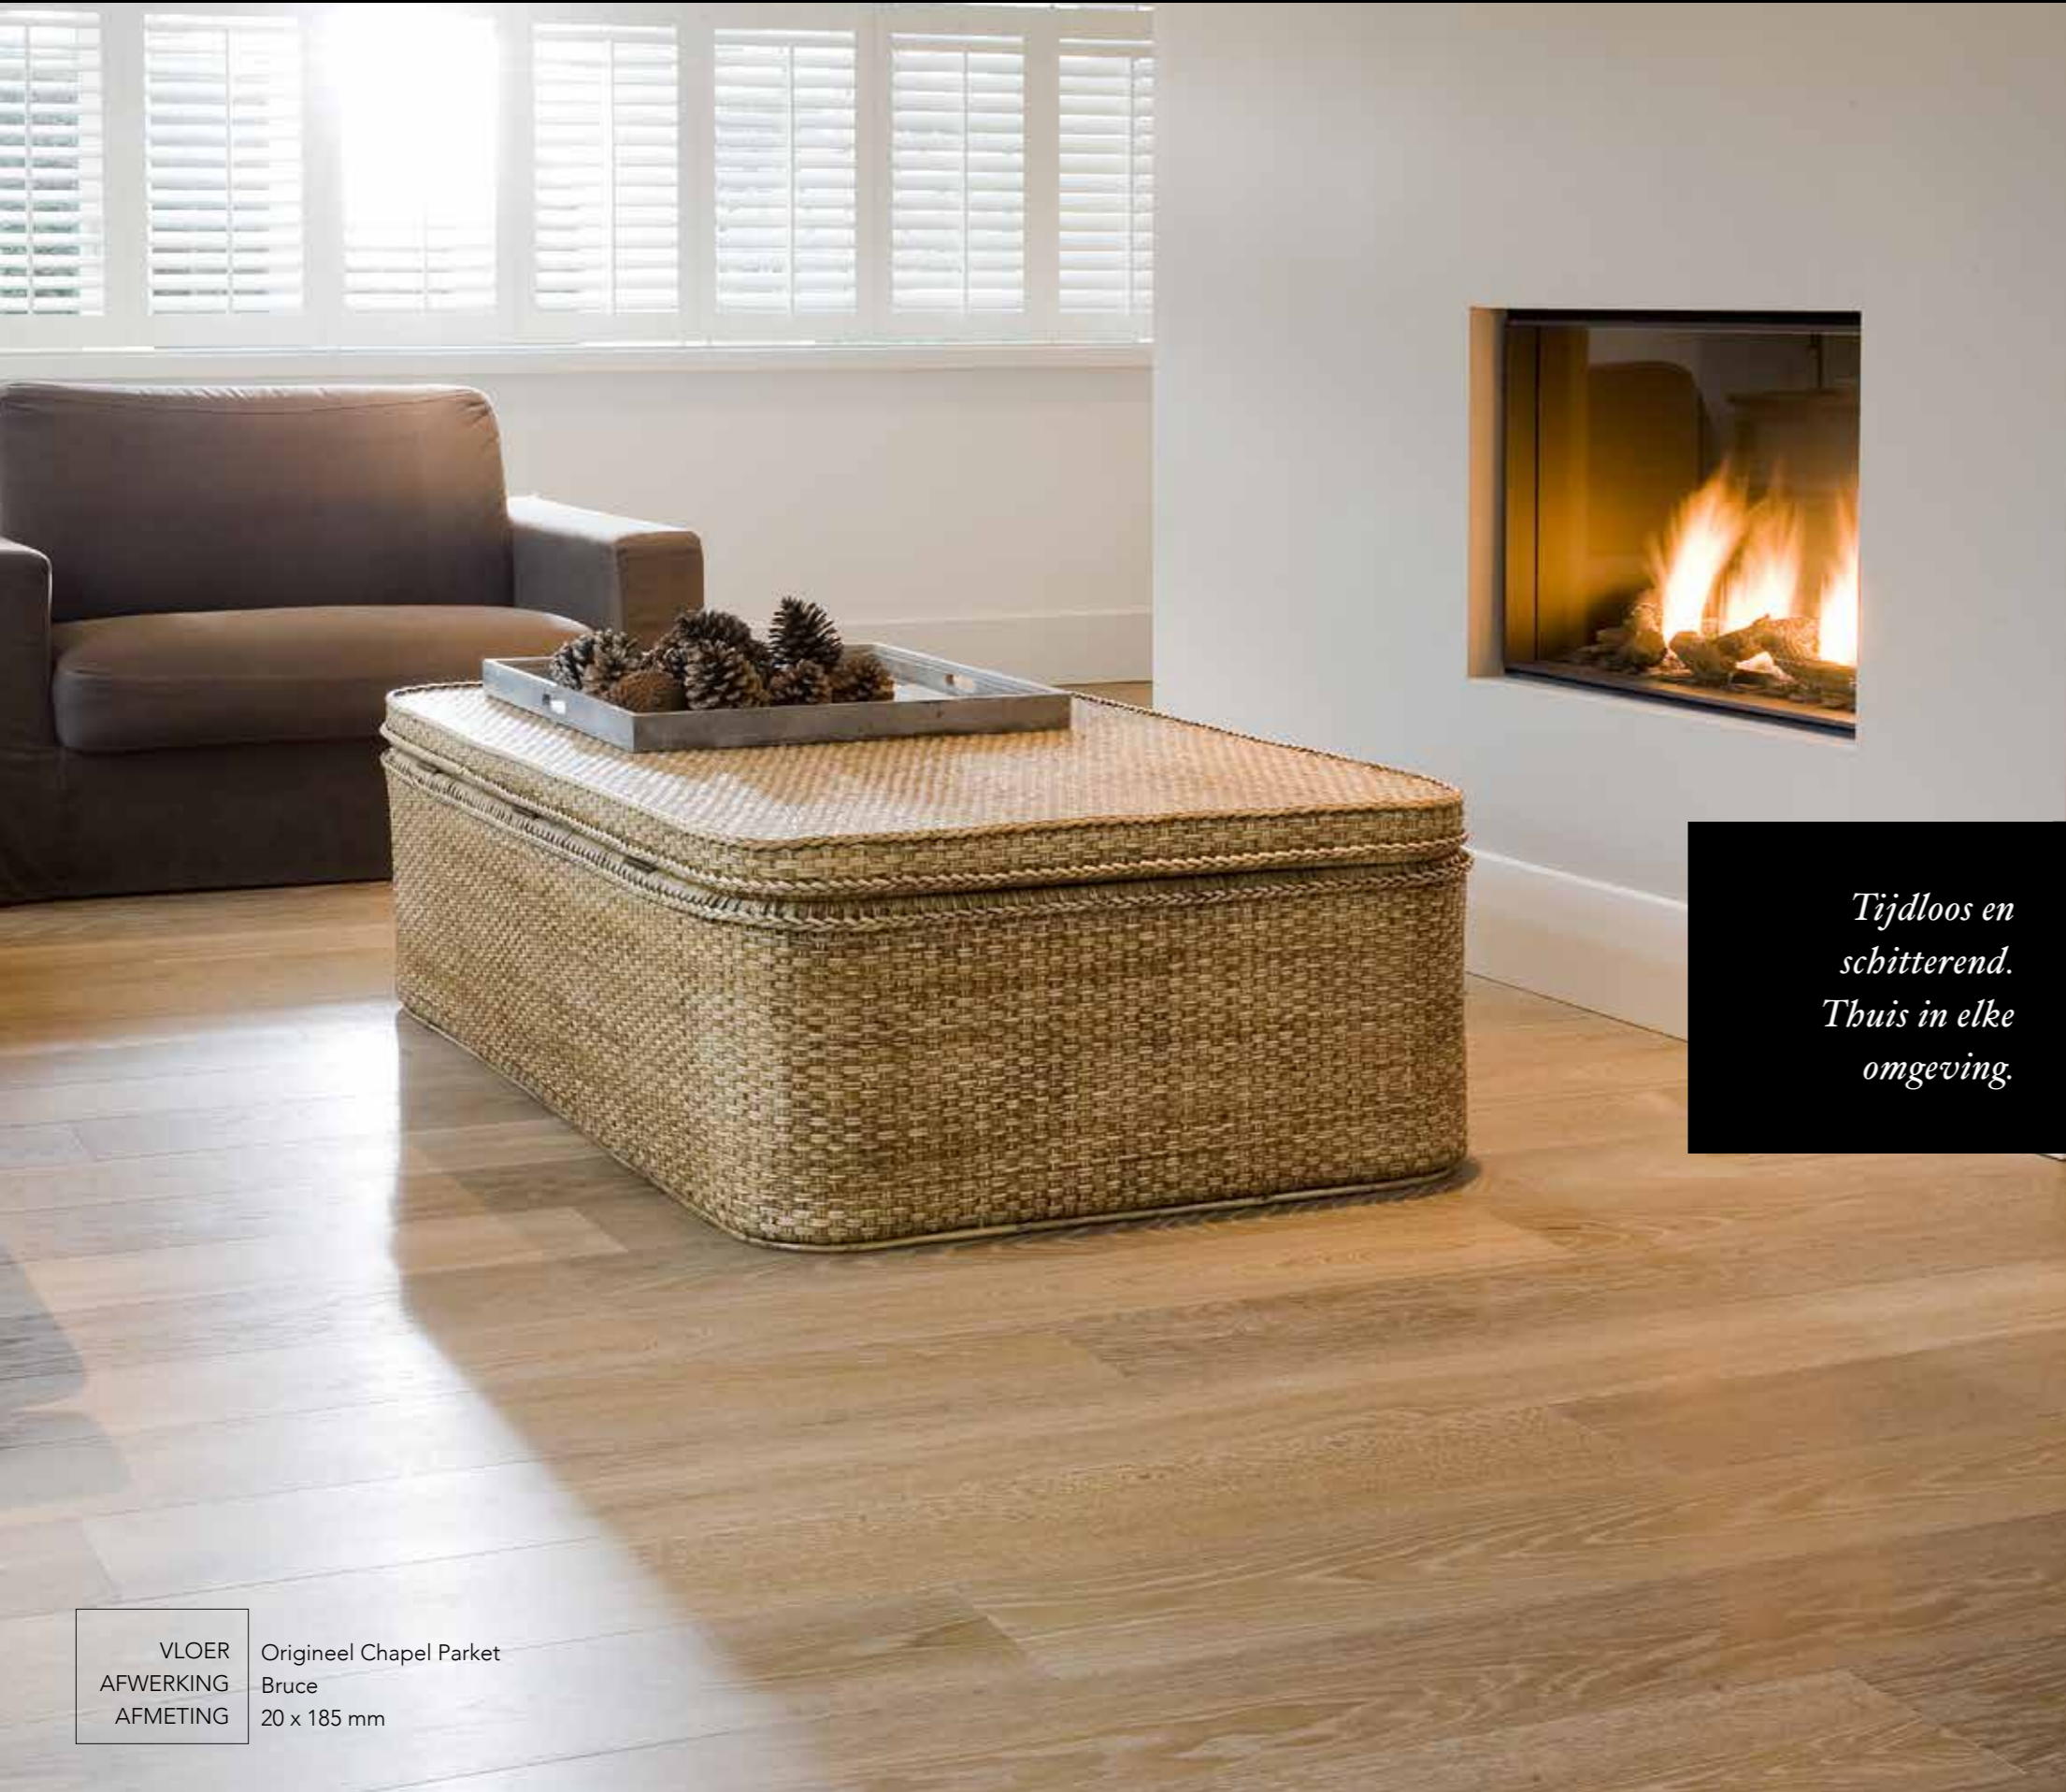

ORIGINEEL

ORIGINEEL CHAPEL PARKET

Het origineel, de collectie waarmee het allemaal begon. Nog net zo populair als in het prille begin, want: tijdloos en schitterend. Thuis in elke omgeving. De vloerdelen in de Parket Collectie hebben een uniek geschaafd oppervlak dat zorgt voor een warme, natuurlijke uitstraling.

De collectie is verkrijgbaar in 43 kleuren en 2 types: Kasteelvloeren - massief eiken vloerdelen met subtiel afgeschuinde kanten; en In Between - samengestelde eiken vloerdelen met subtiel afgeschuinde kanten.

Hoewel deze vloeren standaard niet verouderd zijn, kunnen ze zo bewerkt worden dat ze er doorleefd en vintage uitzien. In dit gepatenteerde proces worden er bewust willekeurige kleine oneffenheden op het hout aangebracht.

Tijdloos en schitterend. Thuis in elke omgeving.

VLOER Origineel Chapel Parket
AFWERKING Bruce
AFMETING 20 x 185 mm

SPECIFICATIES

60 285	60 245	290 385	70	85	1500 3000	3000 6000	700	1000 1200