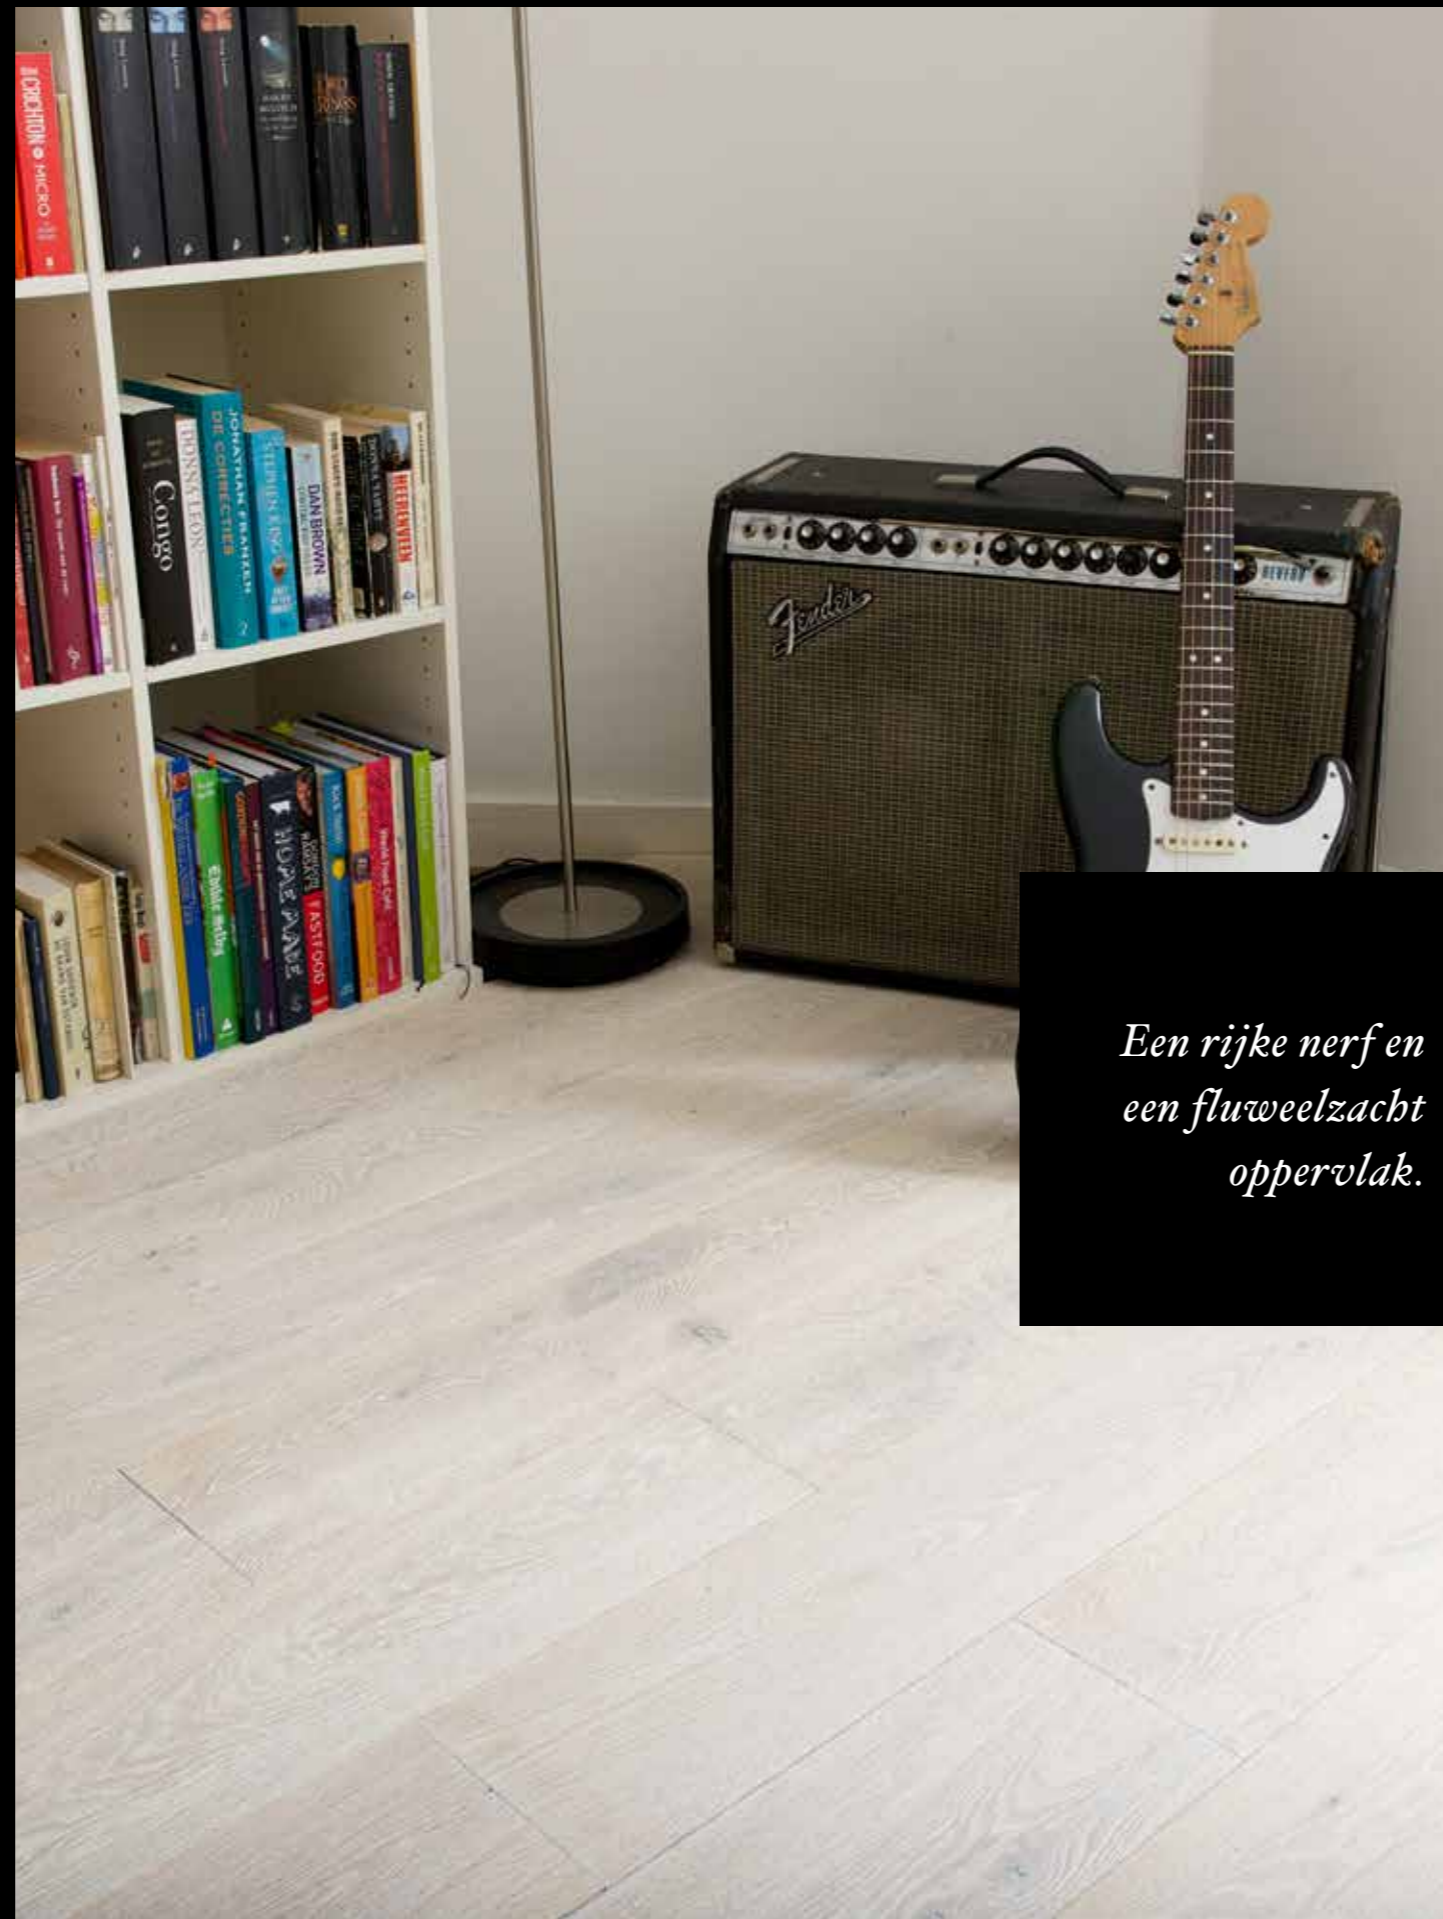

*De romantiek
van een afgelegen
bergkapel.*

VLOER Origineel Chapel Convent
AFWERKING Clark
AFMETING 20 x 185 mm

SPECIFICATIES

VLOER
AFWERKING
AFMETING

Origineel Chapel Parket visgraat
Egmont
20 x 85 x 425 mm