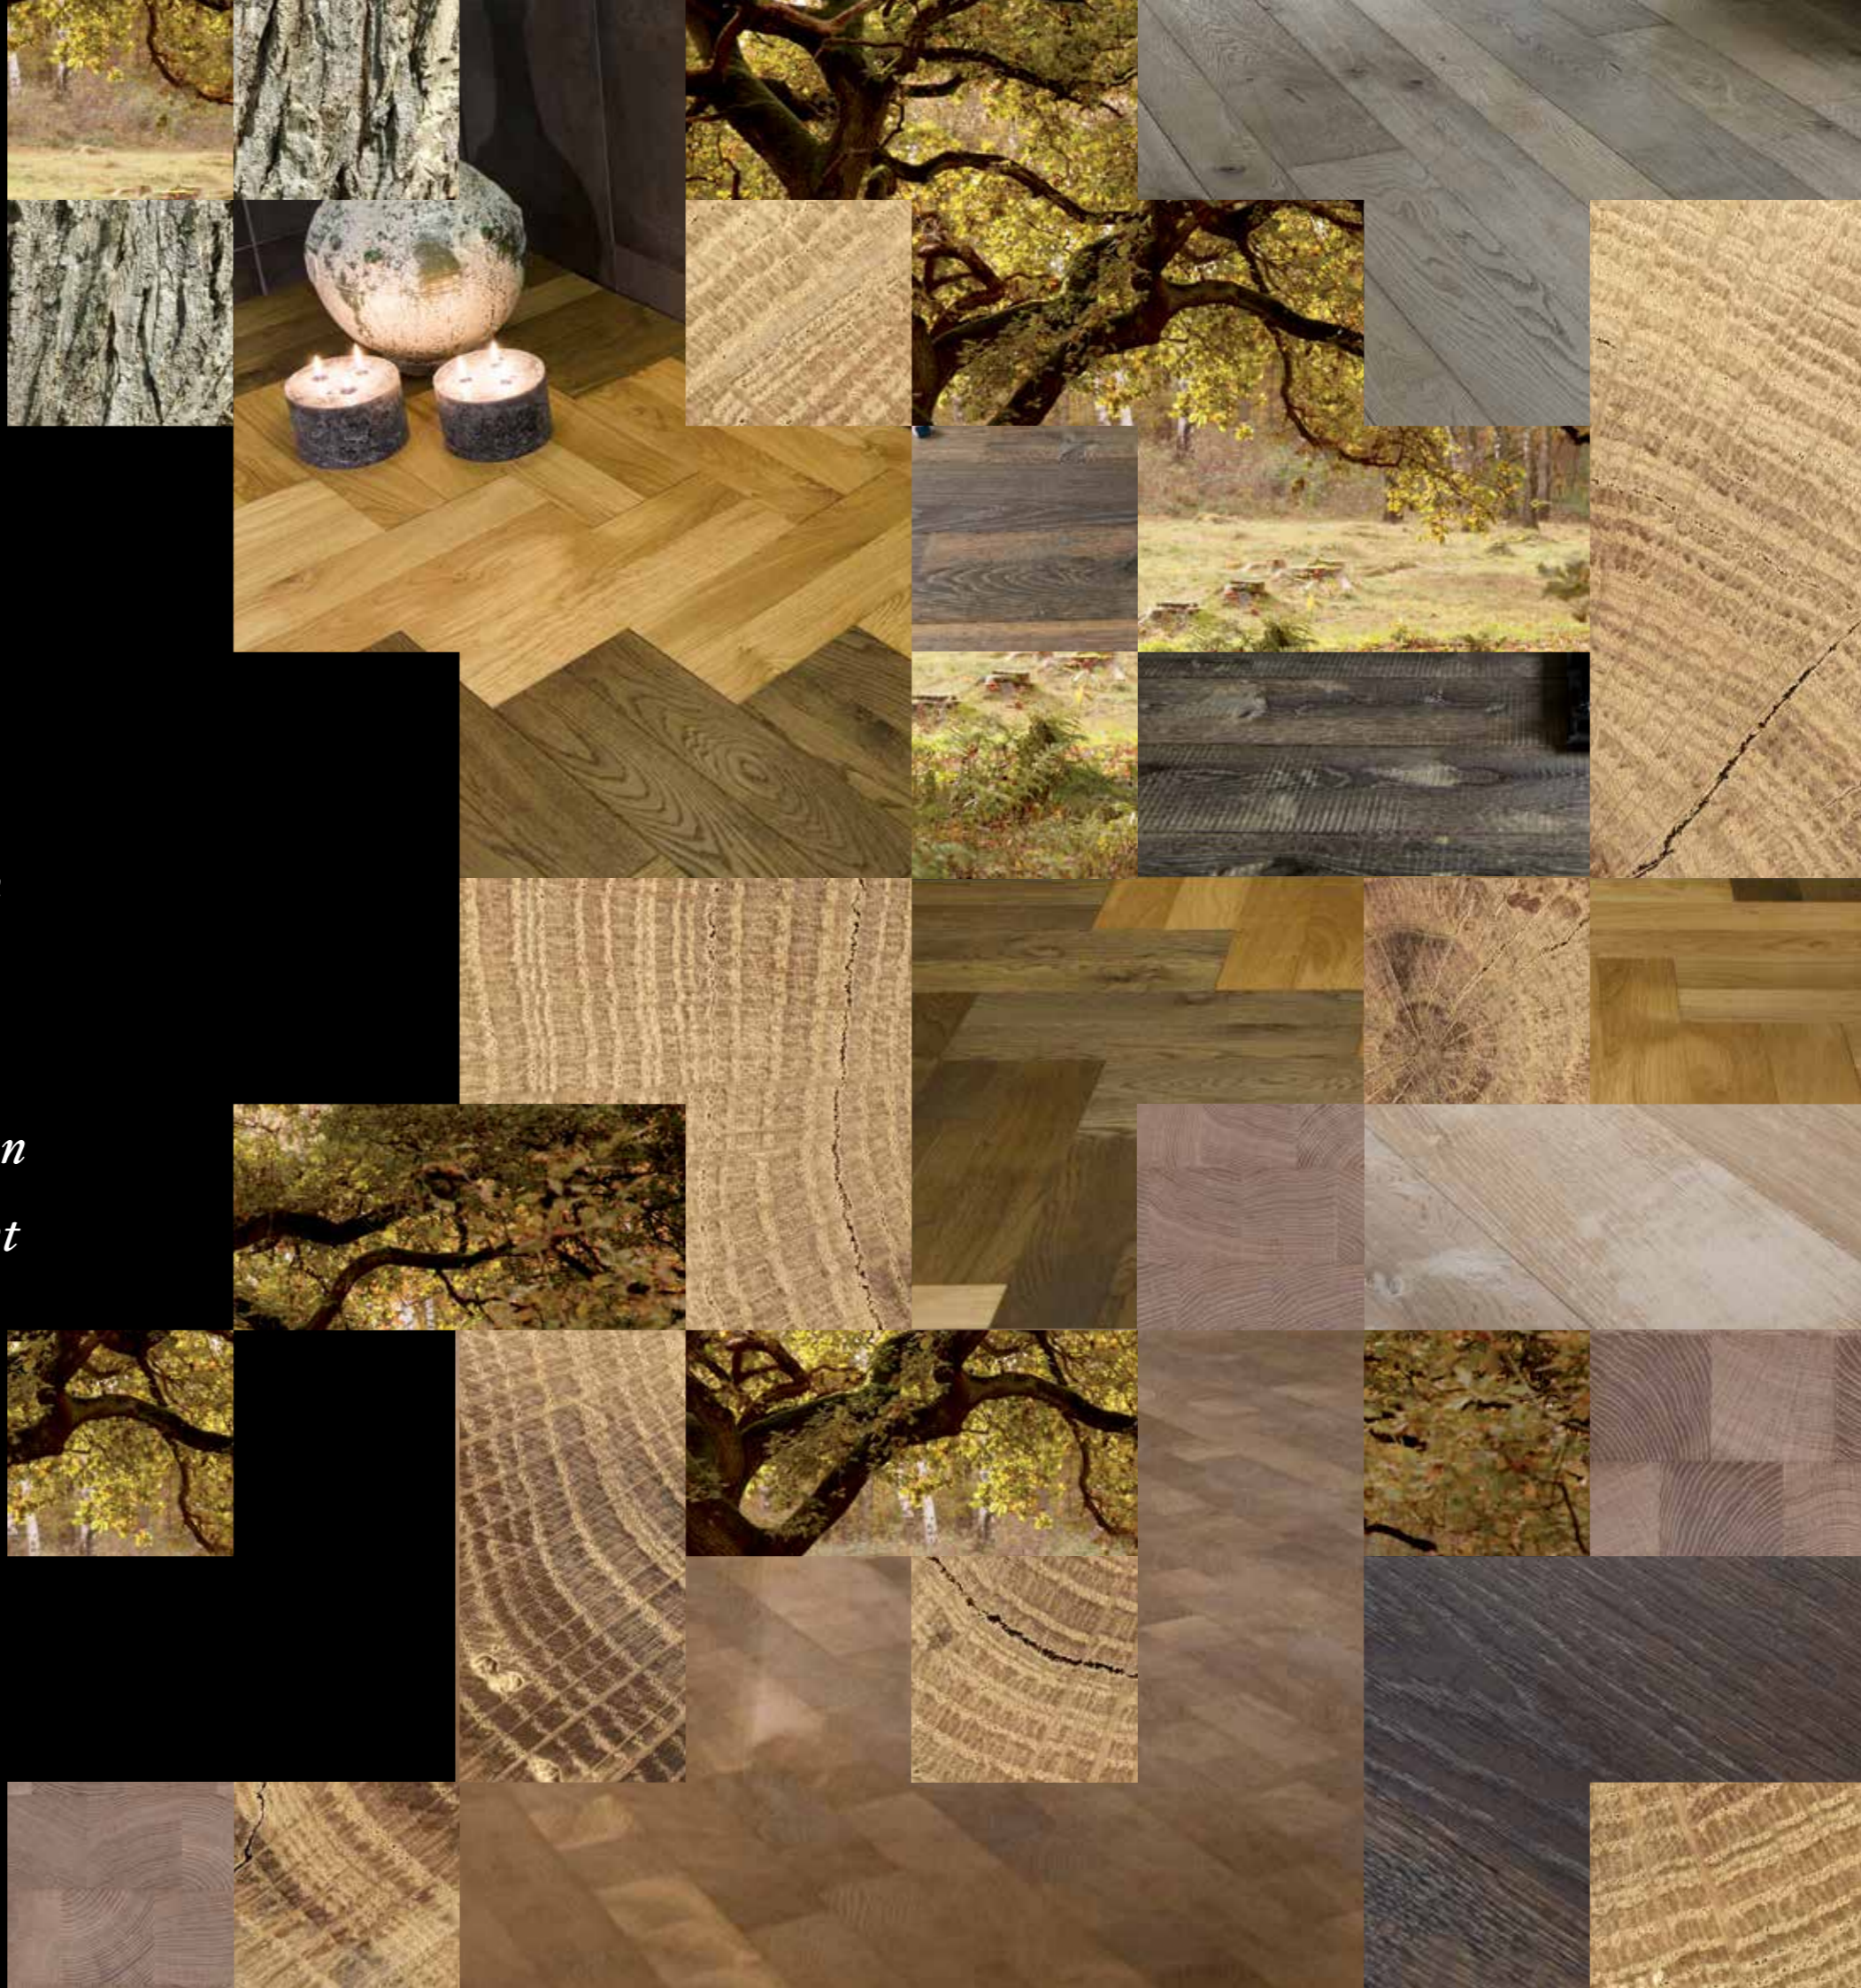

---

*Een afgelegen klooster
waar eeuwenoude
tradities levend worden
gehouden...*

*Welkom in de wereld van
Origineel Chapel Parket*