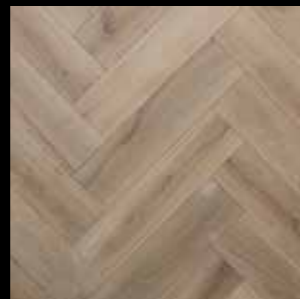

Visgraat
(verschillende
afmetingen mogelijk)