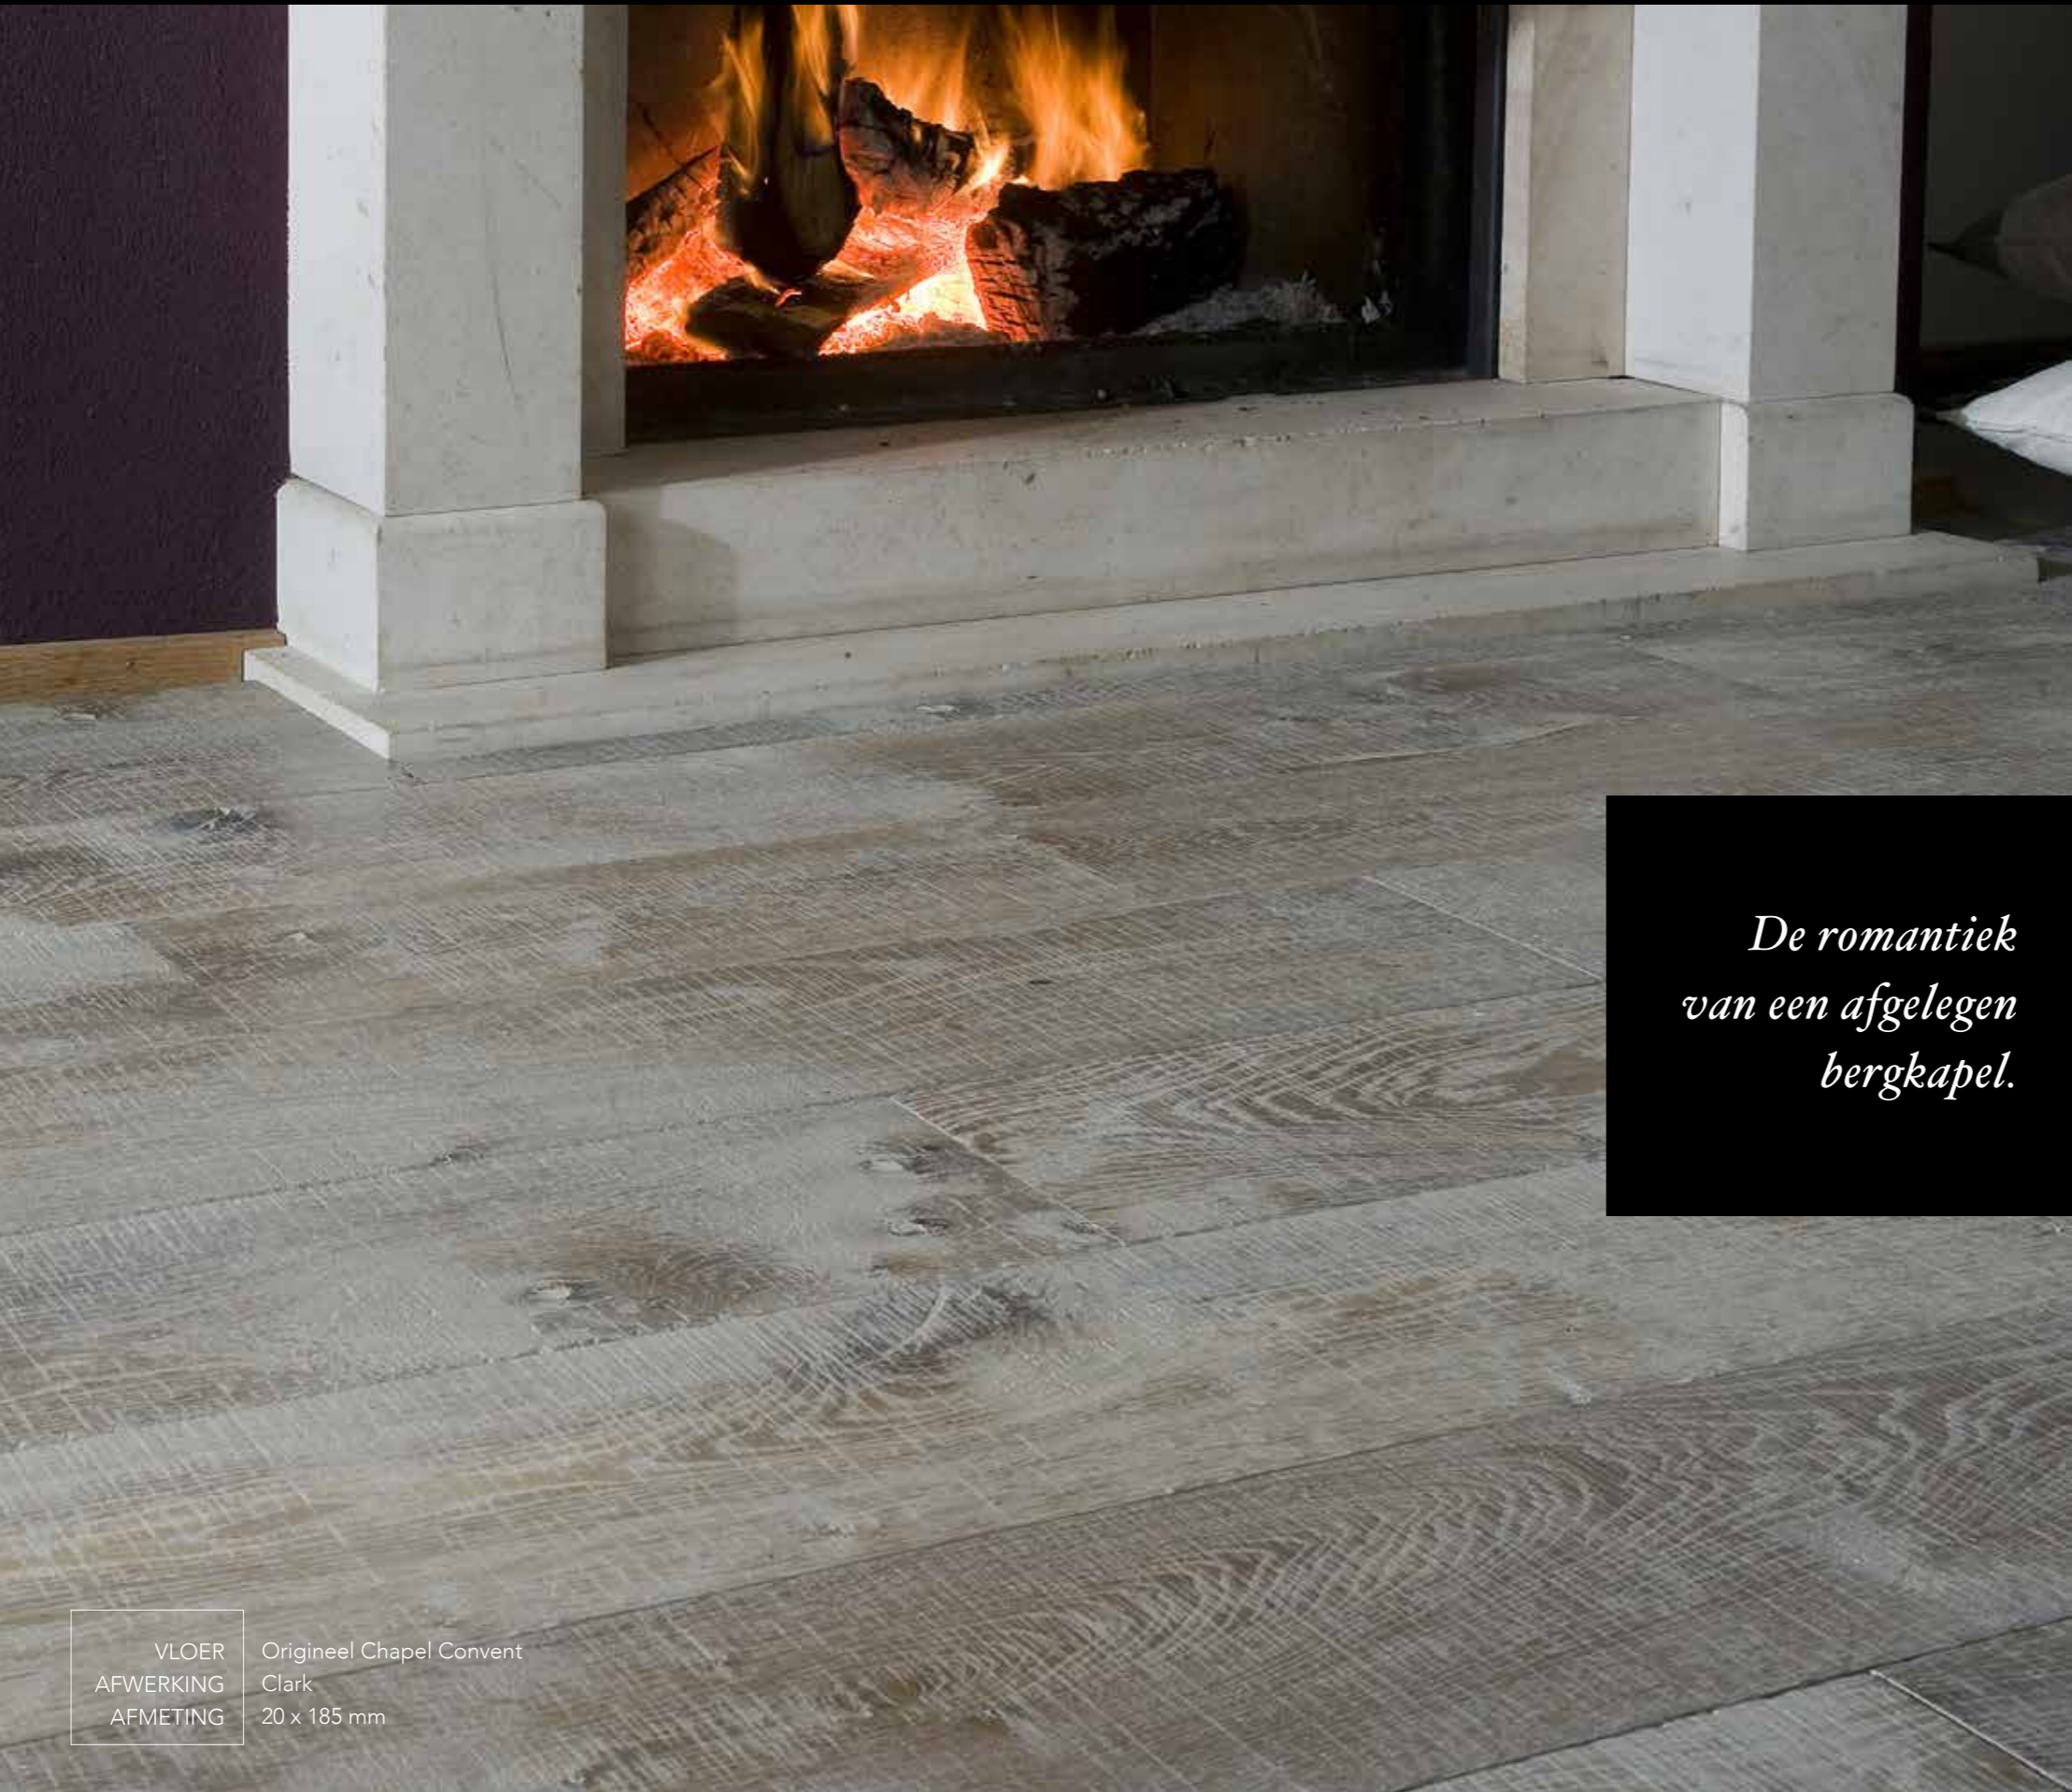

*De vloer die
buiten de
lijntjes kleurt.*

VLOER
AFWERKING
AFMETING

Origineel Chapel Hermitage
Clark
20 x 185 mm

SPECIFICATIES

CONVENT

**ORIGINEEL CHAPEL
CONVENT**

Deze collectie heeft waarschijnlijk de sterkste associatie met de naam Chapel. Het eeuwenoude van de Cathedral Collectie en het scherpe randje van Hermitage komen samen in een heel bijzondere vloer. Deze planken roepen de romantiek op van een afgelegen bergkapel waar u per ongeluk verzeild raakt, of een verstilde en vergeten middel-eeuwse toren. Eenvoudig, maar juist daardoor onweerstaanbaar eerlijk en elegant.