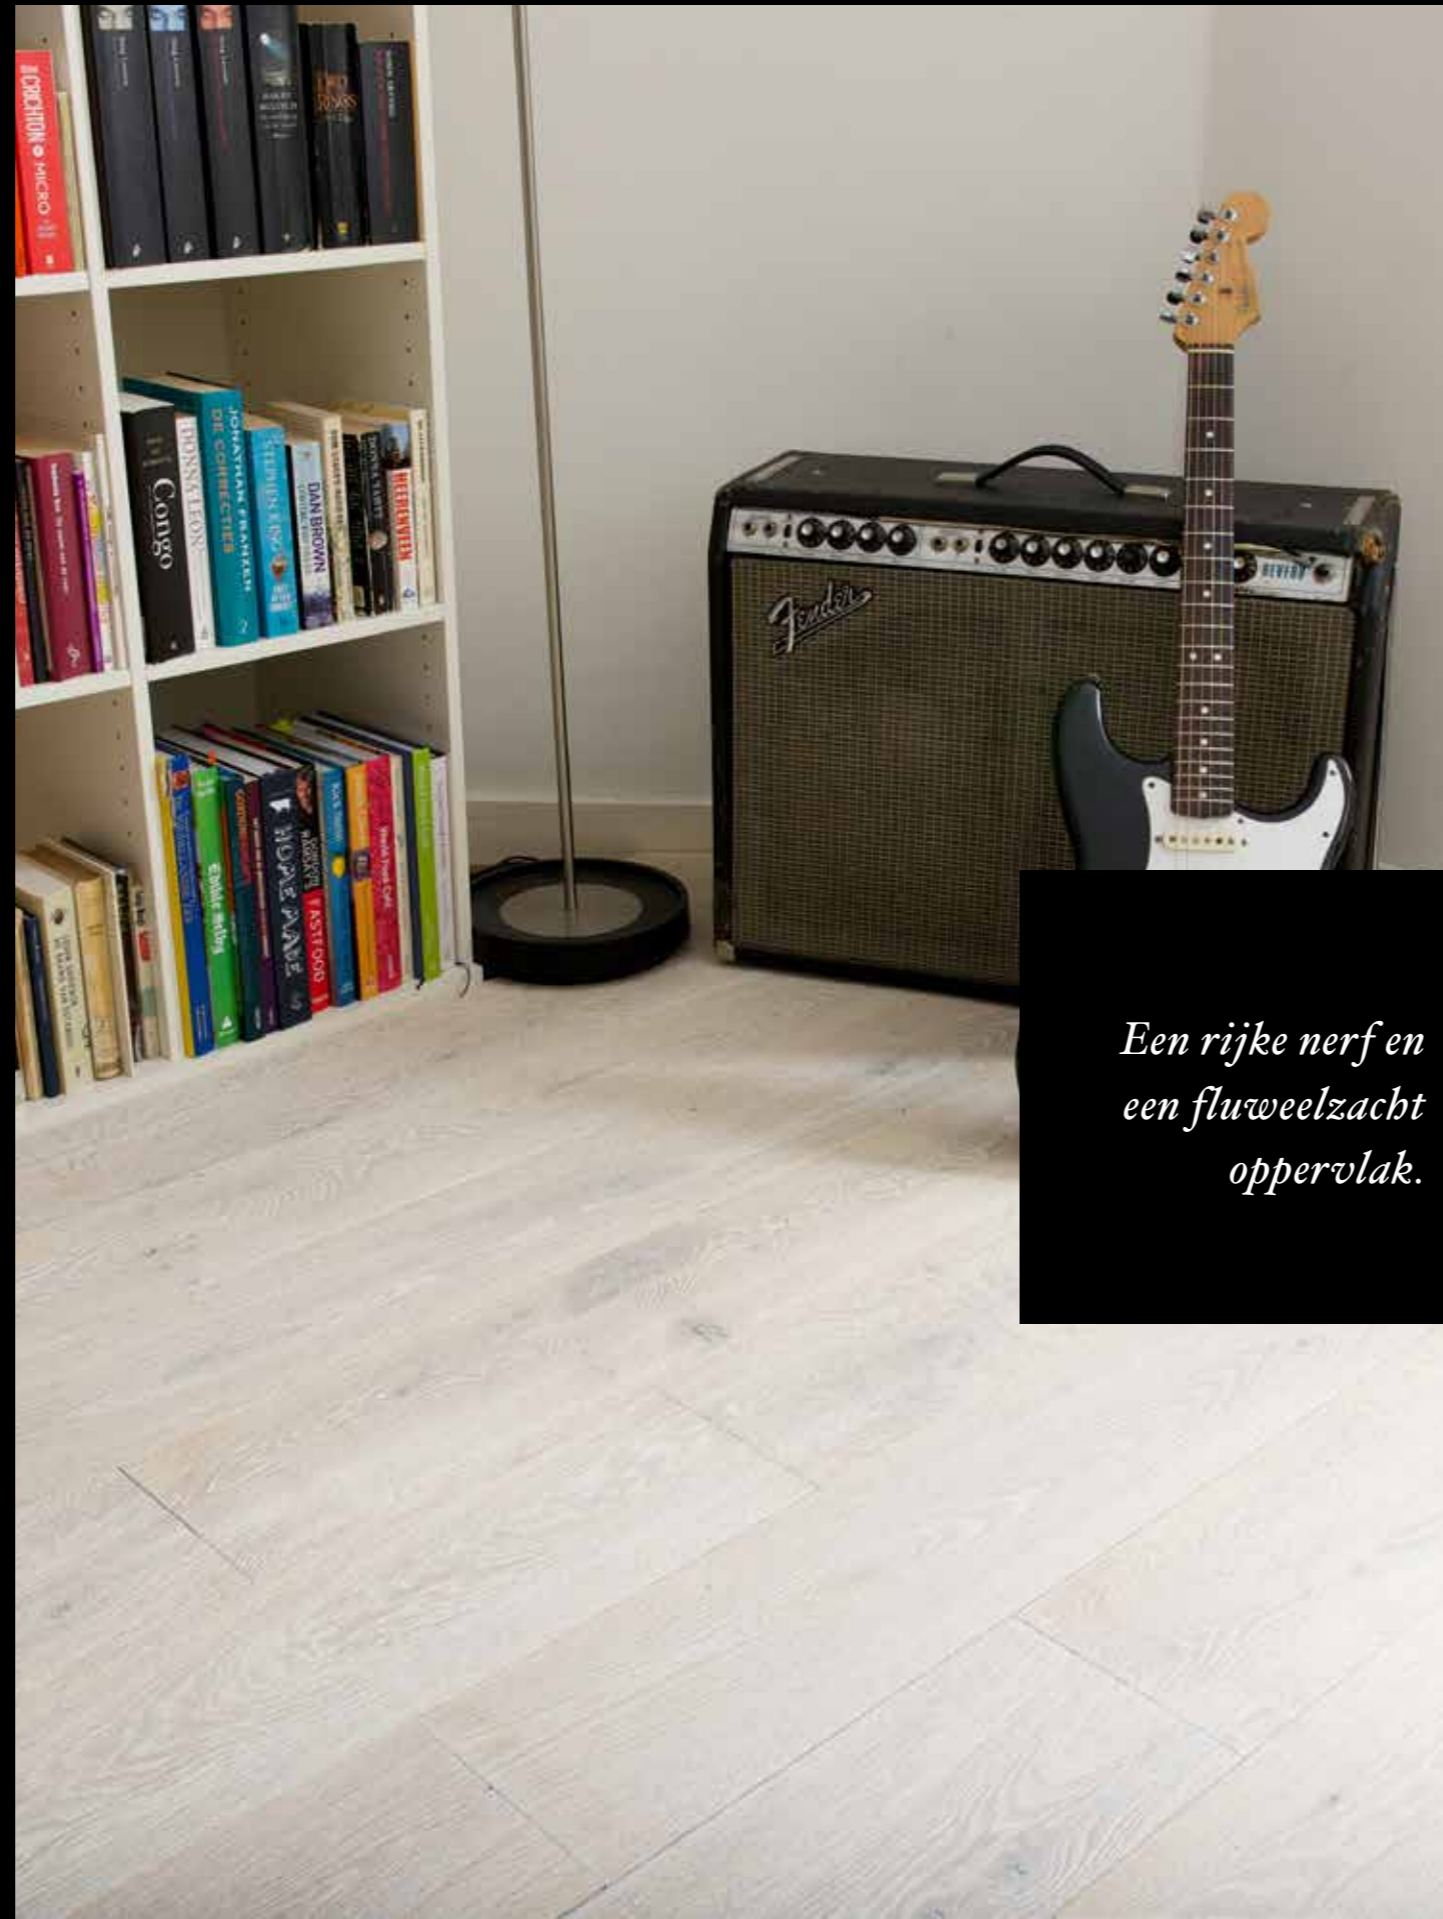

*Een rijke nerf en
een fluweelzacht
oppervlak.*

PARISH

ORIGINEEL CHAPEL PARISH

Een houten kwaliteitsvloer onder uw blote voeten voelen heeft iets bijzonders. Een gevoel van geluk en geruststelling, een puur zintuiglijk genot. Maar zelfs het beste kan nog beter. Onze Parish Collectie combineert een rijke nerf met een fluweelzacht oppervlak. Een speciaal borstelproces accentueert de natuurlijke structuur en maakt de aanraking tegelijkertijd buitengewoon zacht. Prachtige knoesten en karakteristieke oneffenheden brengen een vloer tot leven met diepte, textuur en karakter.

Deze collectie is verkrijgbaar in 43 kleuren. Er zijn twee types: Parish Kasteelvloeren – geborstelde of extra geborstelde, massief eiken vloerdelen met subtiel afgeschuinde kanten en Parish In Between – geborstelde of extra geborstelde, samengestelde eiken vloerdelen met subtiel afgeschuinde kanten.