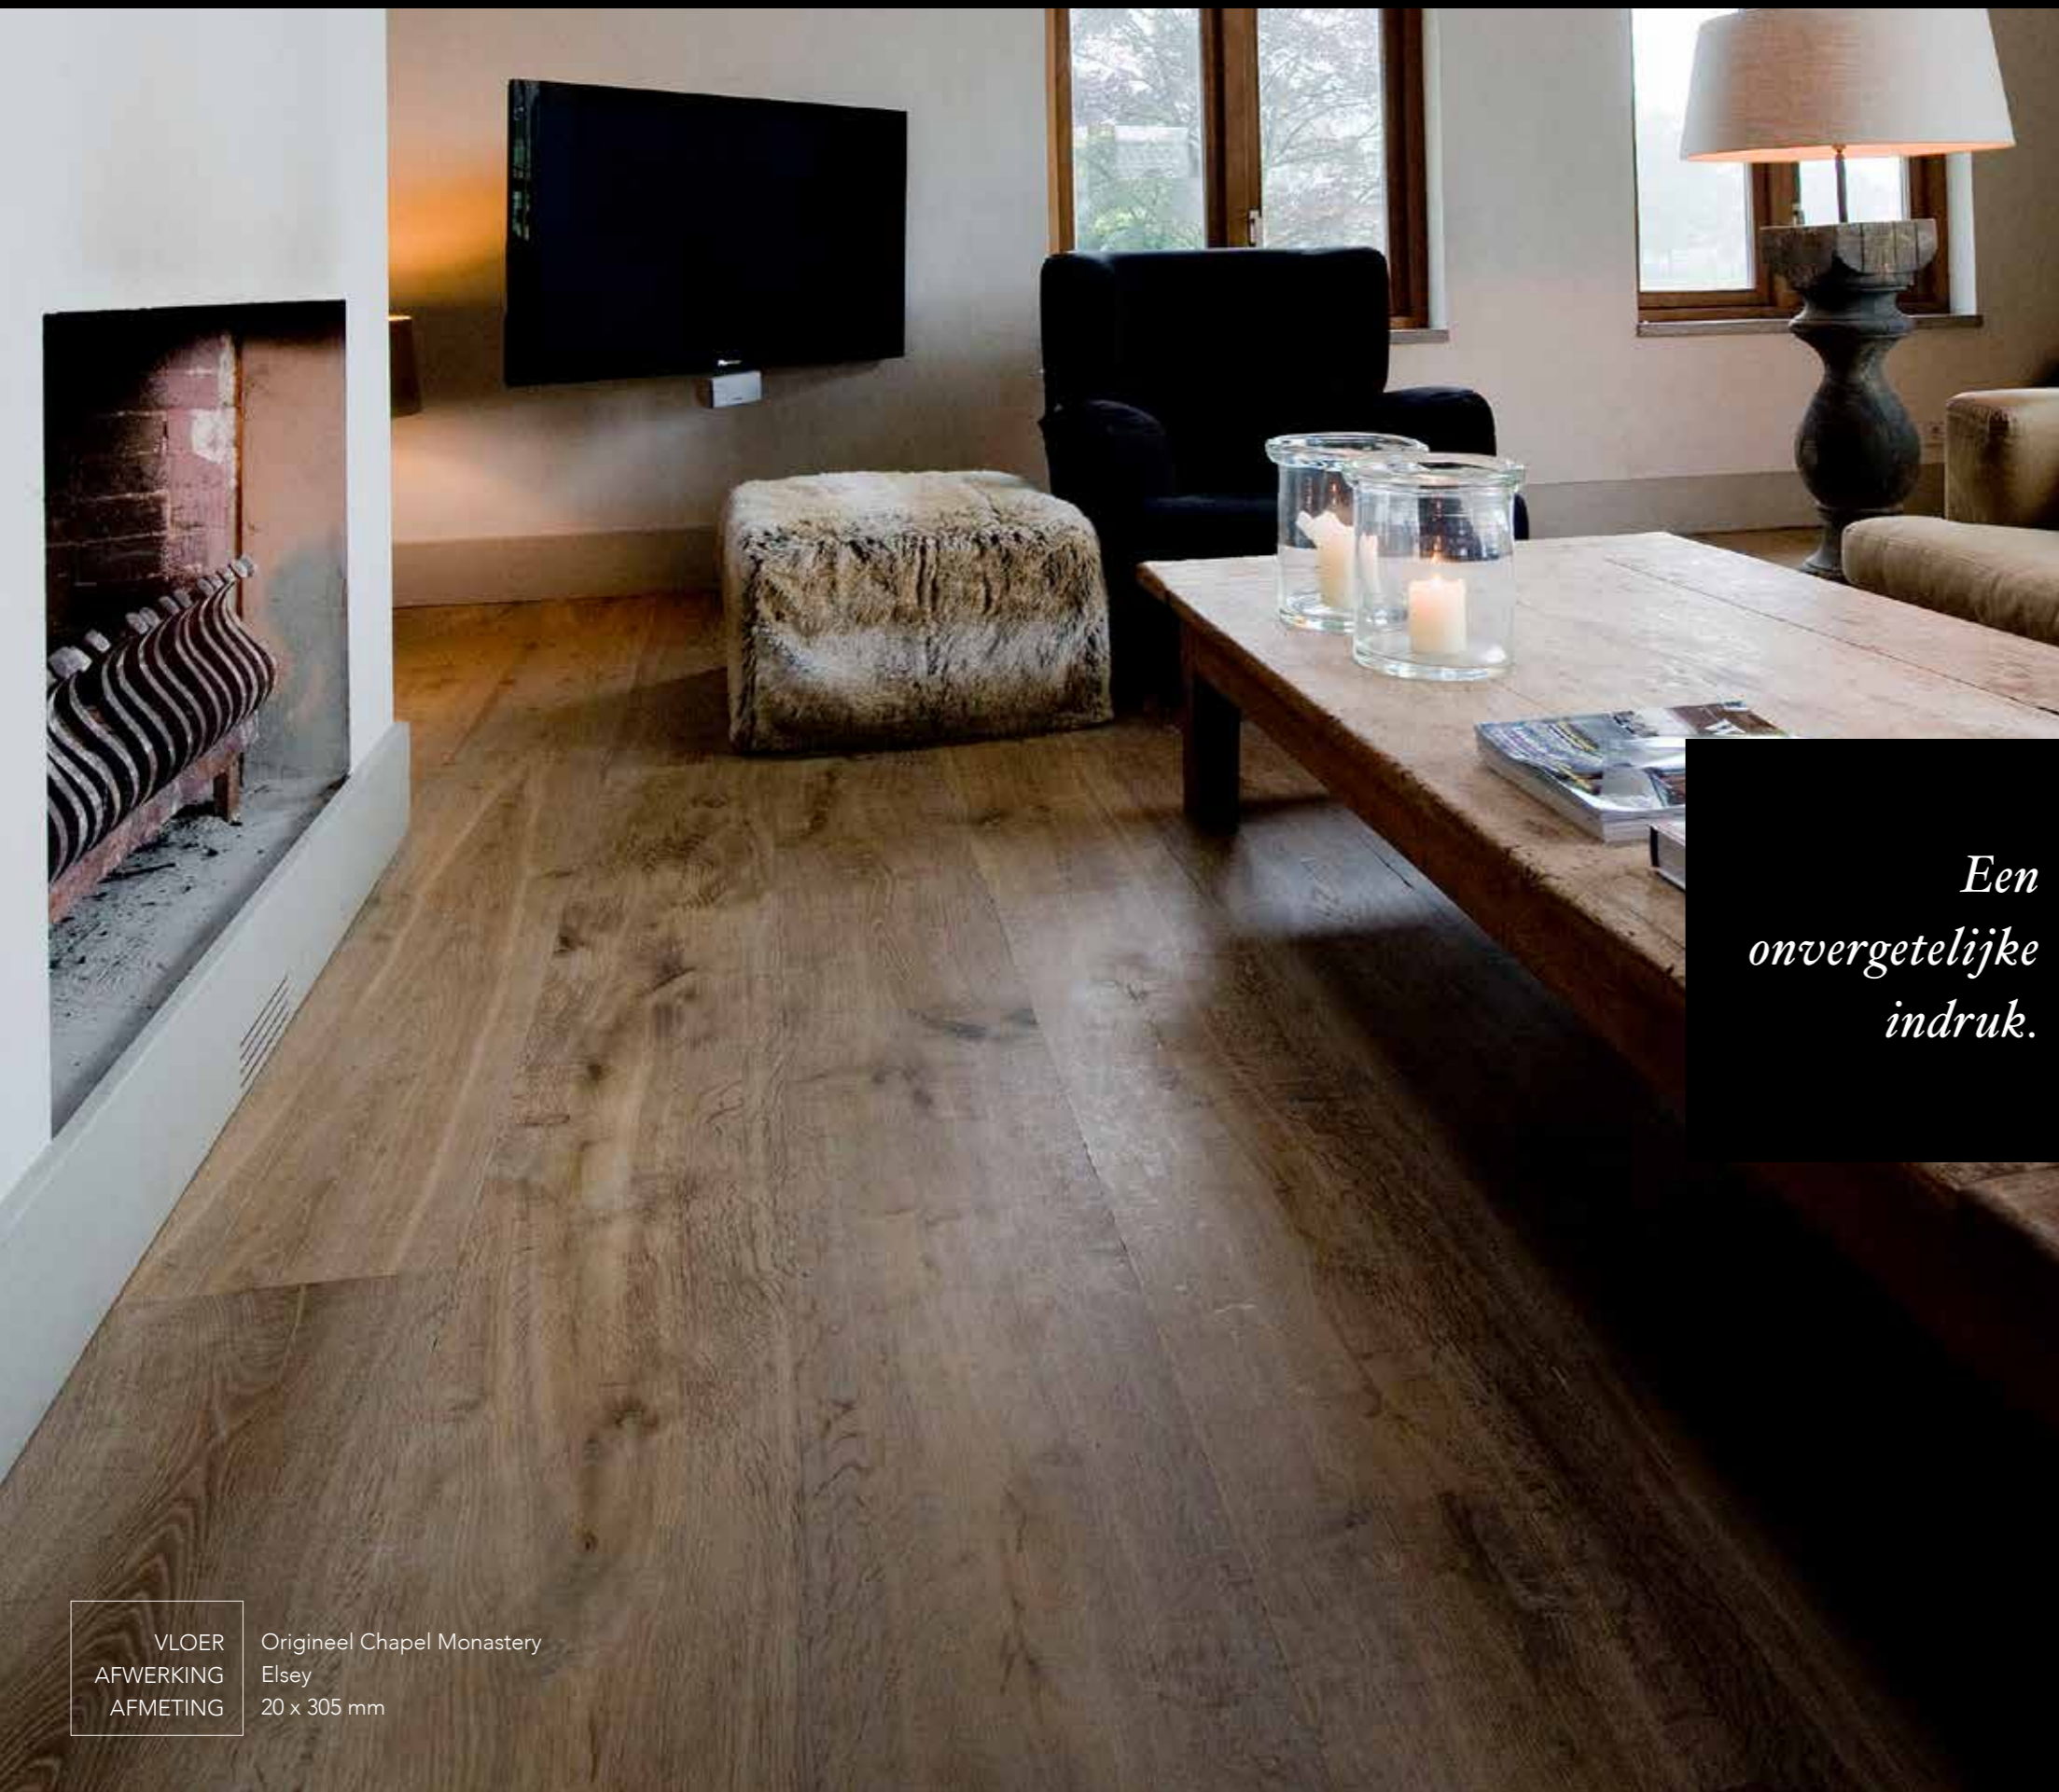

MONASTERY

ORIGINEEL CHAPEL MONASTERY

De extra brede planken die aan de basis liggen van de Monastery Collectie schreeuwen 'ruimte' en 'atmosfeer', en dat maakt ze ideaal voor grote, open ruimtes die bedoeld zijn om een onvergetelijke indruk achter te laten.

De collectie is verkrijgbaar in 54 kleuren, is al dan niet verouderd, en de planken zijn tot 38 cm breed – en 3 tot 5 meter lang. Verkrijgbaar als Monastery Castle – extra brede massief eiken vloerdelen met niet afgeschuinde kanten; en Monastery In Between – extra brede samengestelde eiken vloerdelen met niet afgeschuinde kanten.

Een onvergetelijke indruk.

VLOER Origineel Chapel Monastery
AFWERKING Elsey
AFMETING 20 x 305 mm

SPECIFICATIES

60/285	60/245	290/385	70	85	1500/3000	3000/5000	700	1000/1200