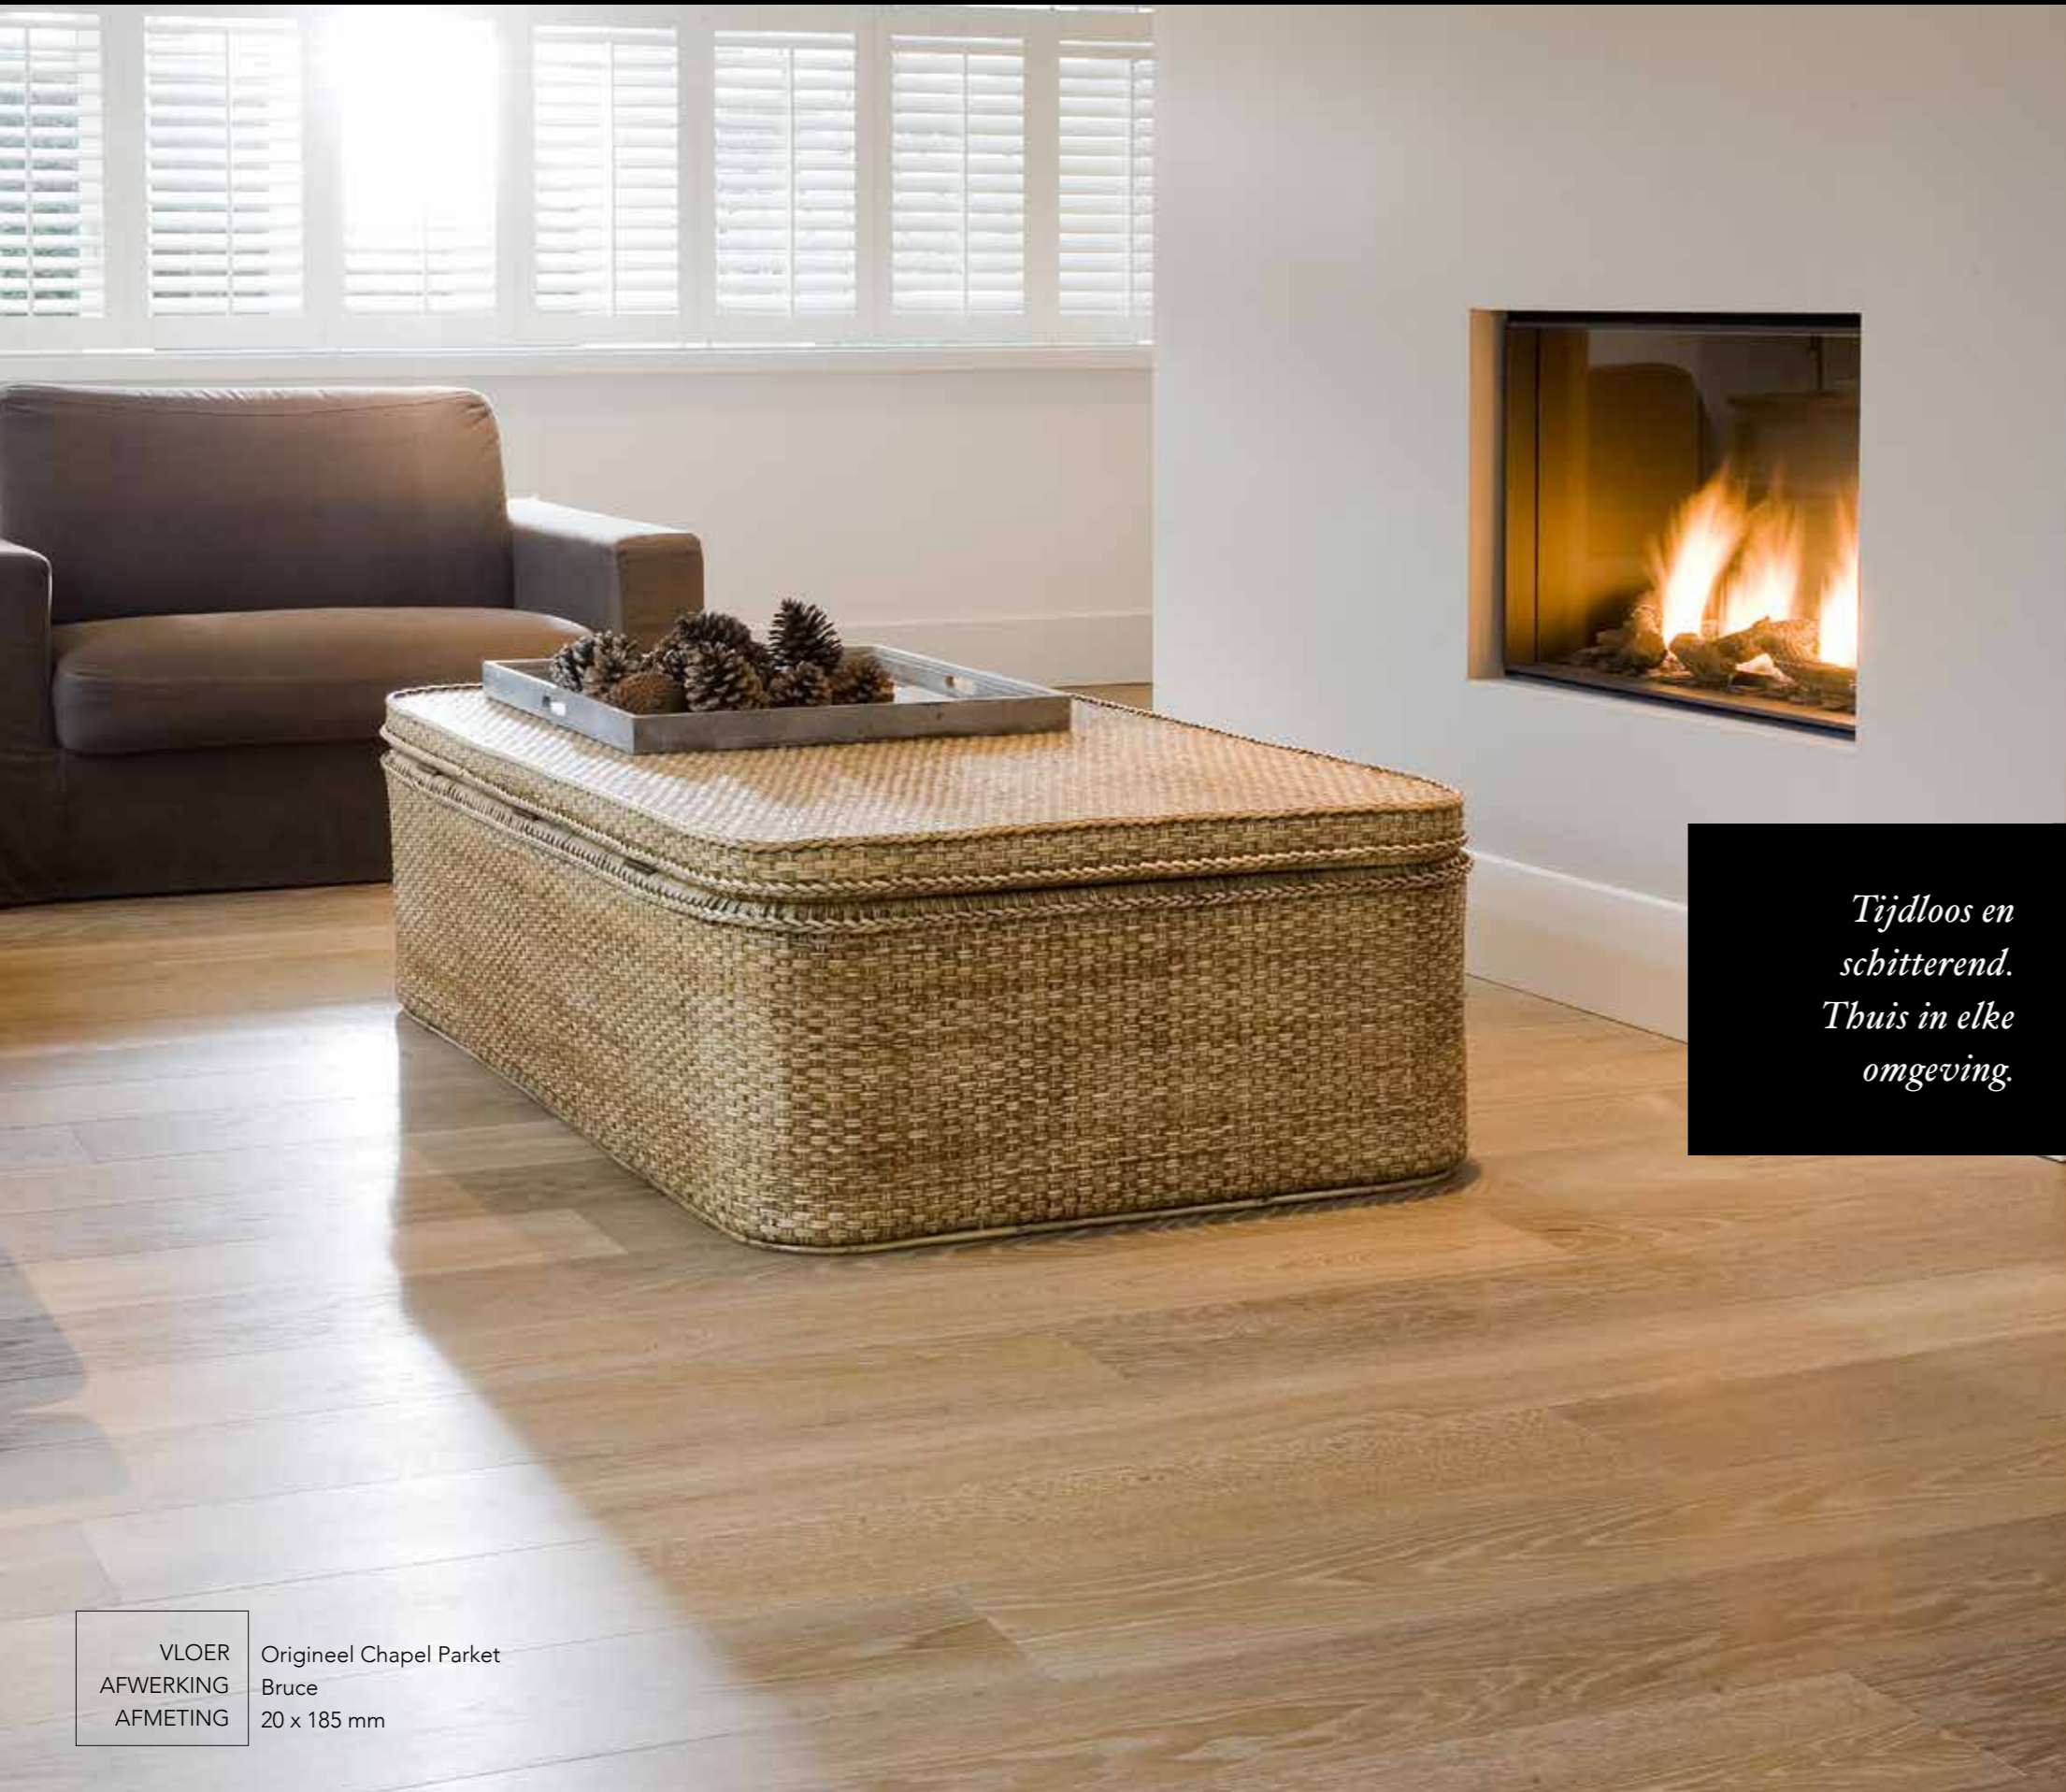

ORIGINEEL

ORIGINEEL CHAPEL PARKET

Het origineel, de collectie waarmee het allemaal begon. Nog net zo populair als in het prille begin, want: tijdloos en schitterend. Thuis in elke omgeving. De vloerdelen in de Parket Collectie hebben een uniek geschaafd oppervlak dat zorgt voor een warme, natuurlijke uitstraling.

De collectie is verkrijgbaar in 43 kleuren en 2 types: Kasteelvloeren - massief eiken vloerdelen met subtiel afgeschuinde kanten; en In Between - samengestelde eiken vloerdelen met subtiel afgeschuinde kanten.

Hoewel deze vloeren standaard niet verouderd zijn, kunnen ze zo bewerkt worden dat ze er doorleefd en vintage uitzien. In dit gepatenteerde proces worden er bewust willekeurige kleine oneffenheden op het hout aangebracht.

Tijdloos en schitterend. Thuis in elke omgeving.

VLOER Origineel Chapel Parket
AFWERKING Bruce
AFMETING 20 x 185 mm

SPECIFICATIES

60/285	60/245	290/385	70	85	1500/3000	3000/6000	700	1000/1200