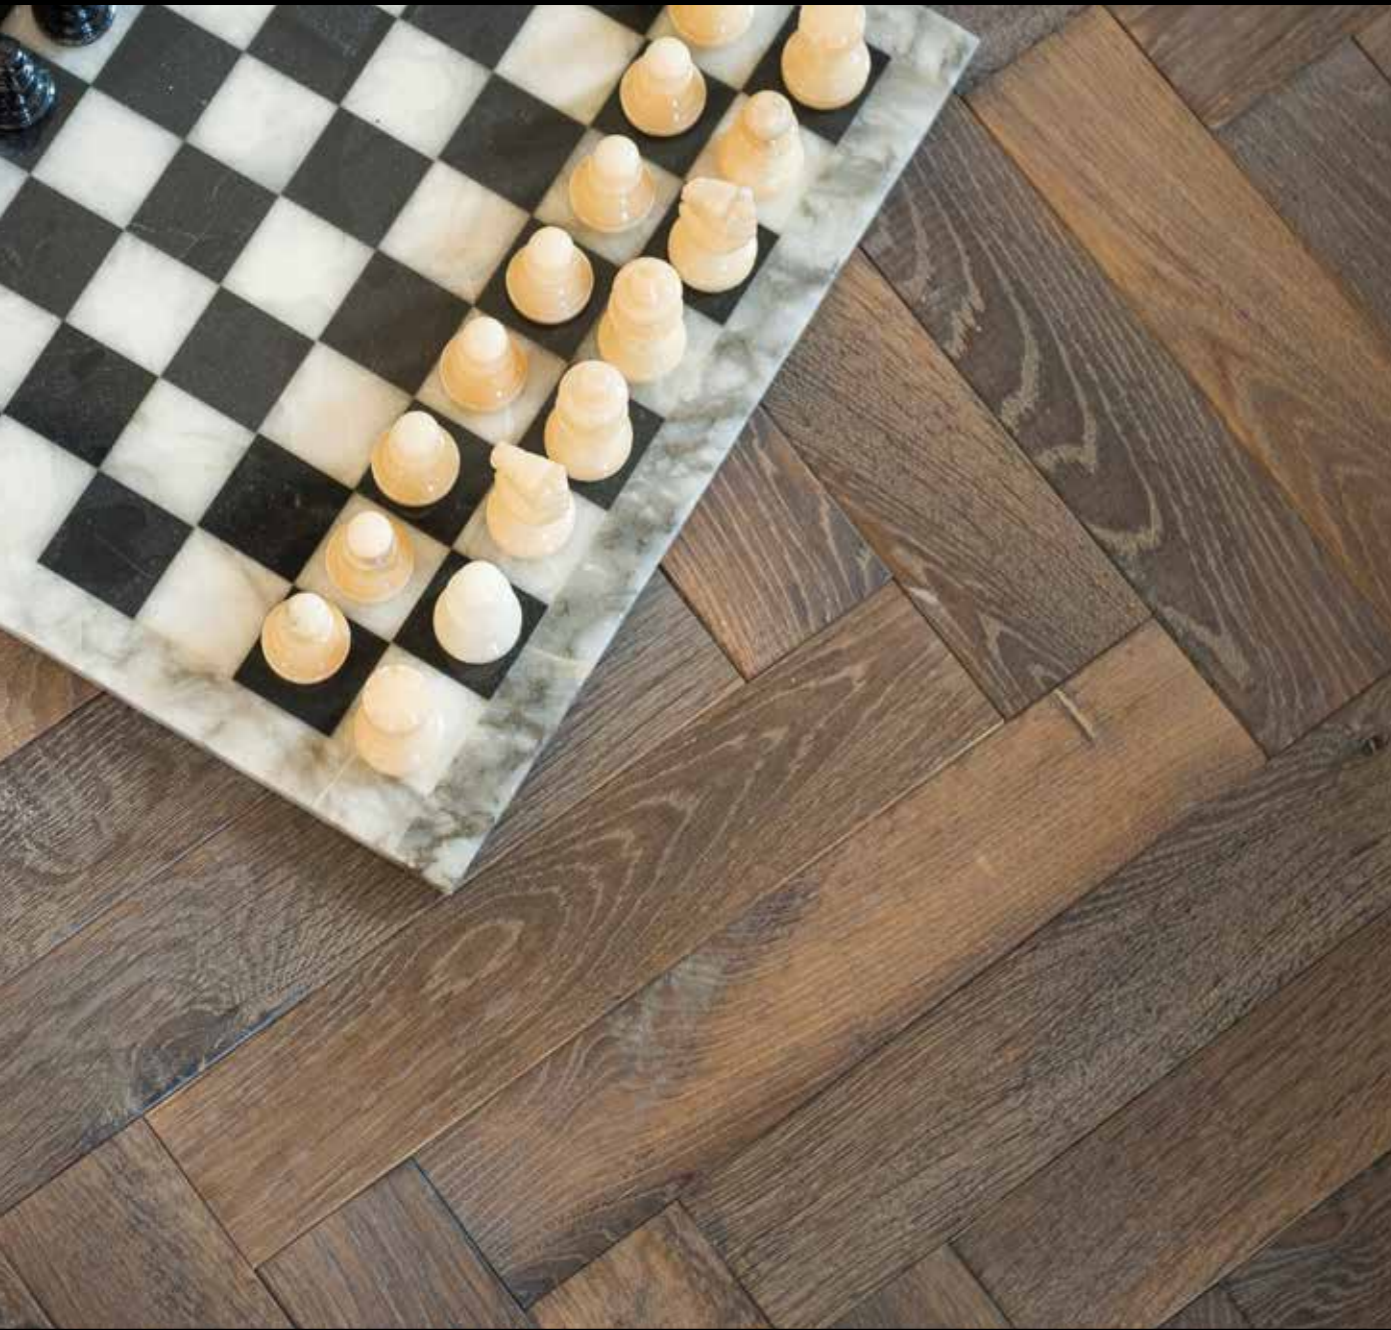

59 | Thanet

30 | Mungo

71 | Sabi

76 | Natal

50 | Leeds

55 | Lynn

60 | Stoke

VLOER
AFWERKING
AFMETING