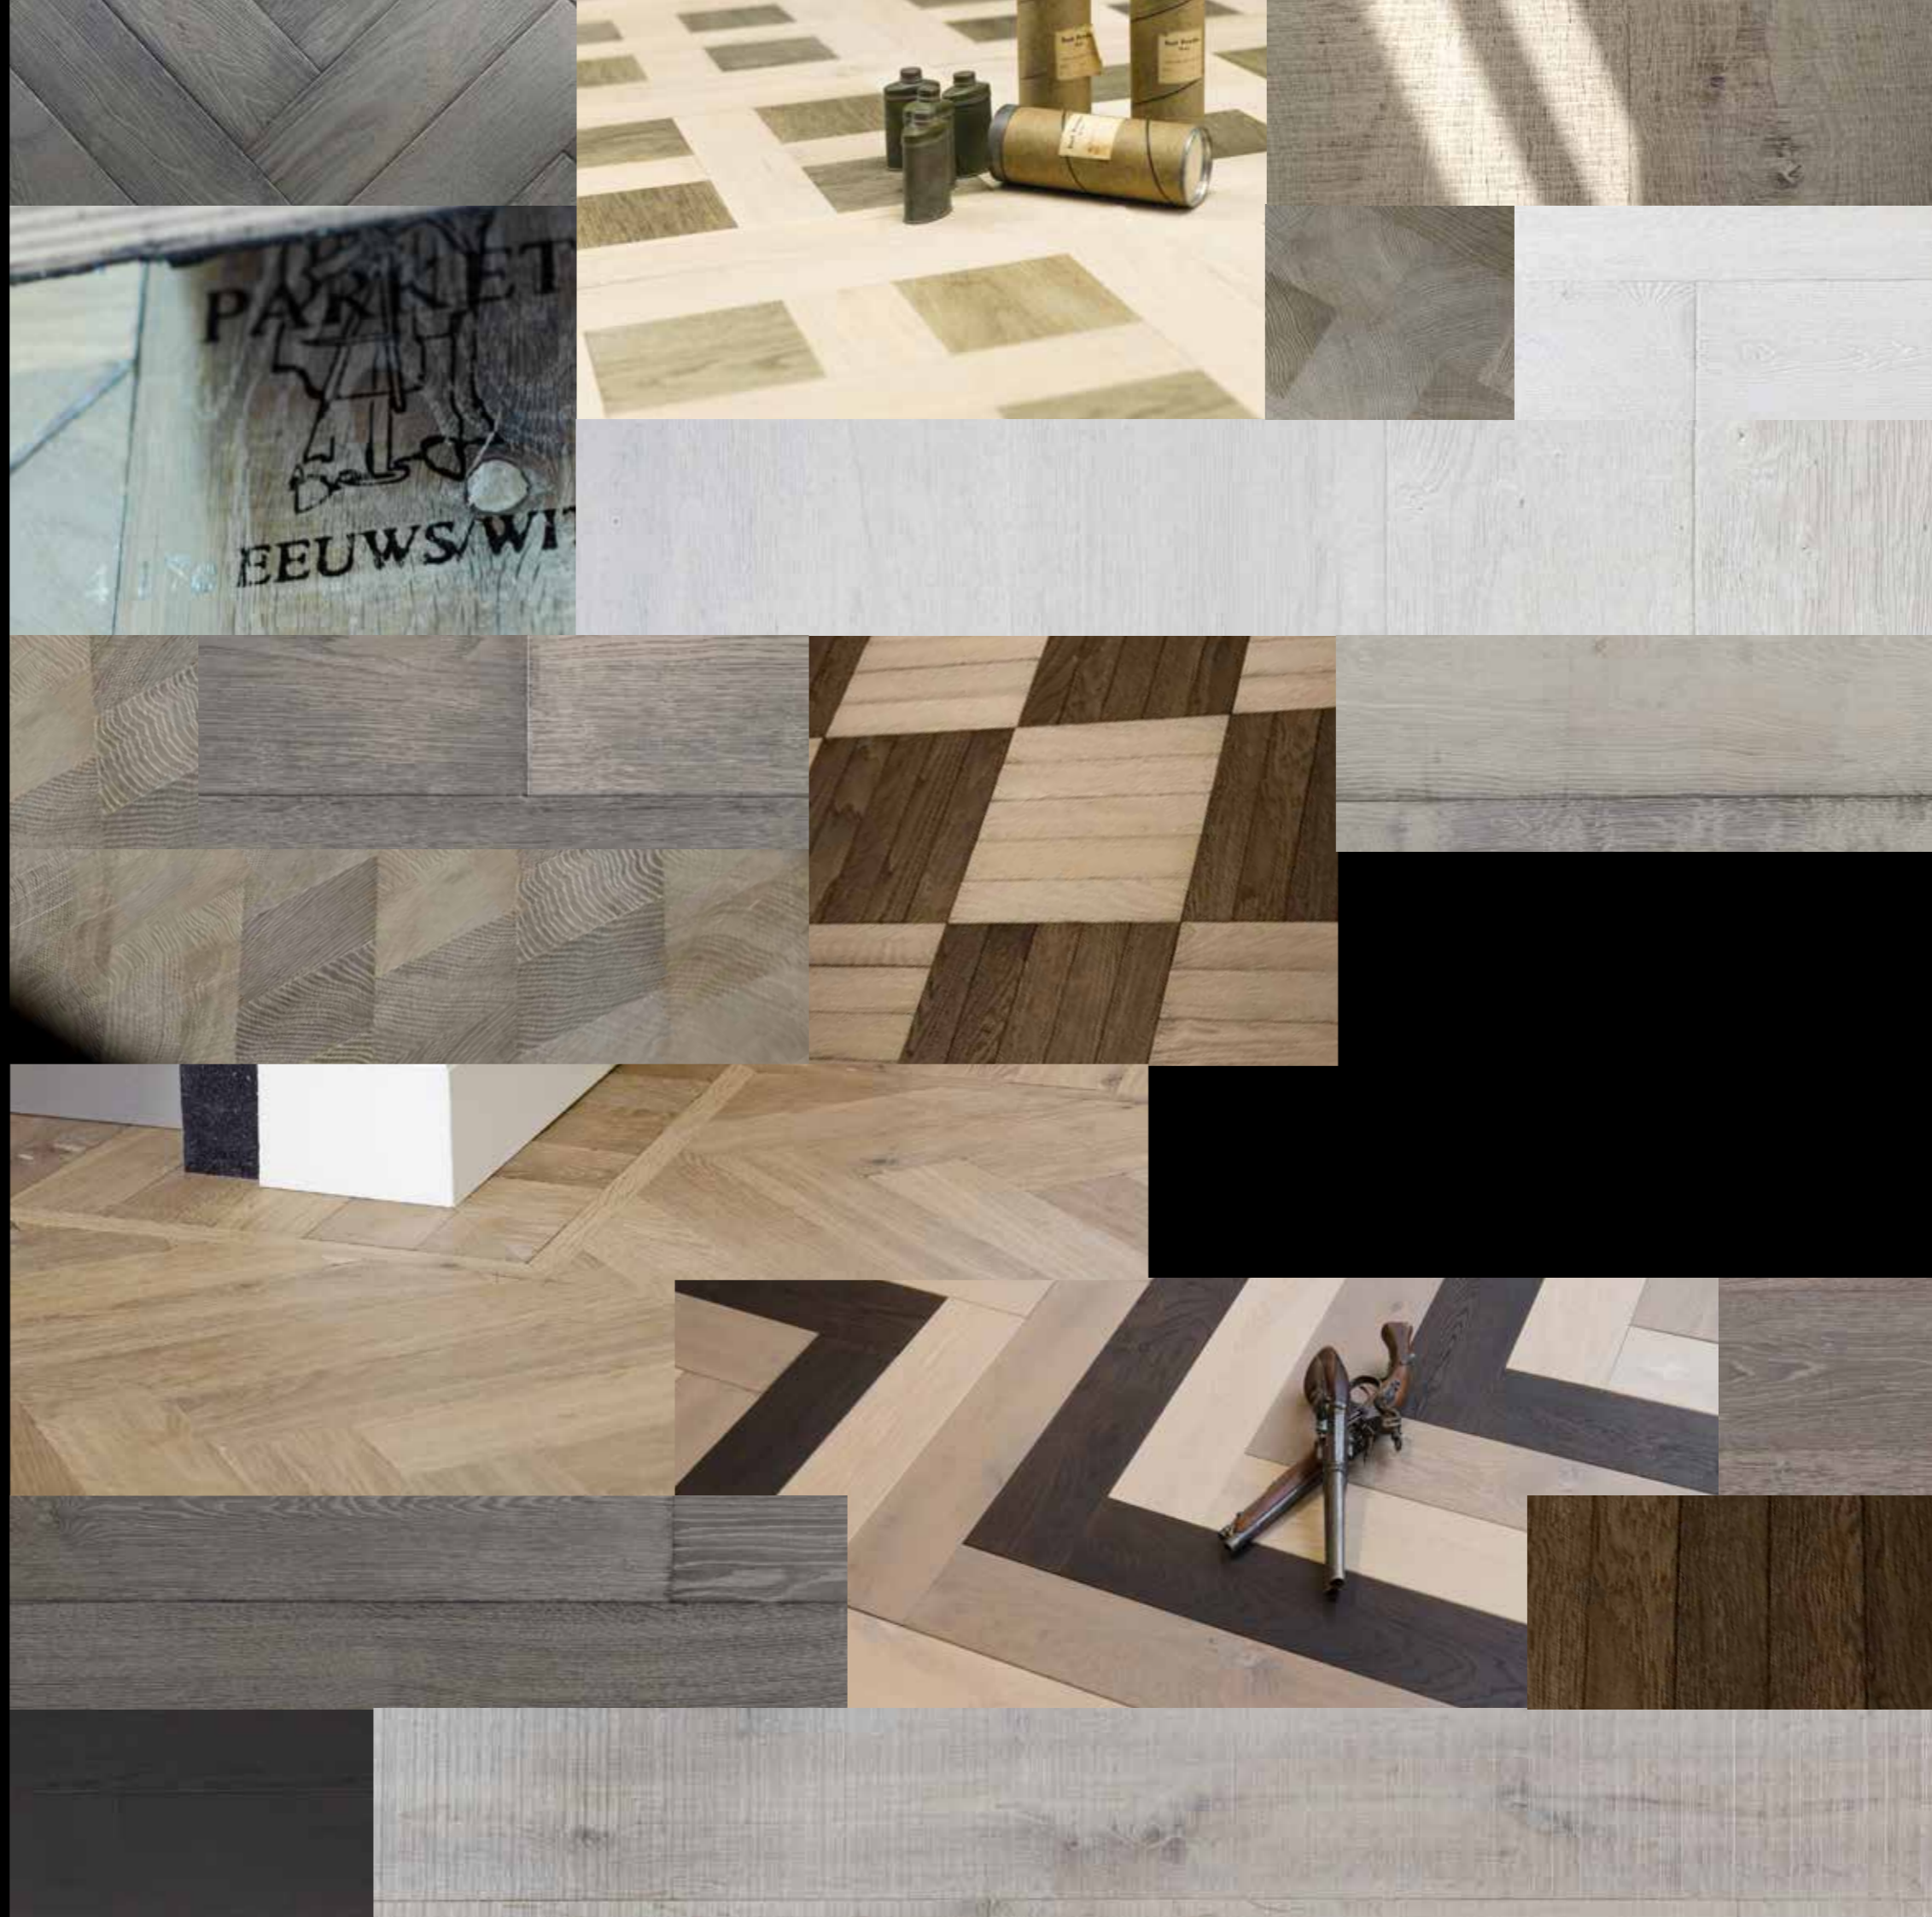

De ruimste keus in de mooiste vloeren

Voor elk interieur en iedere smaak is er een Origineel Chapel Parket vloer, van strak en modern tot warm en traditioneel. Voor thuisgebruik of commerciële ruimtes, grote en kleine oppervlakken, in zowel massief hout als lamelparket. Kies een klassieke vloerplank of een rijk bewerkte cassette, in een keur aan kleuren en afwerkingen.

STRENGE KWALITEITSEISEN

Ieder product dat het stempel van Origineel Chapel Parket draagt, voldoet aan onze strenge kwaliteitseisen. Dat betekent dat ze geschikt zijn voor gebruik in veeleisende woonomgevingen én in druk bezochte commerciële omgevingen. Onze tevreden klanten wonen en werken op Origineel Chapel Parket in woningen, restaurants, kantoren, hotels en winkels.

MAXIMAAL COMFORT

Ons lamelparket is geschikt voor gebruik in combinatie met vloerverwarming en – koeling. Tel daarbij op dat Origineel Chapel Parket onderhoudsarm is en u heeft een vloer die u maximaal comfort biedt.

JARENLANG GENIETEN

Iedere vloer is met de hand afgewerkt, dus u kunt er zeker van zijn dat uw vloer echt uniek is. Een speciale beschermende laag maakt Origineel Chapel Parket vloeren buitengewoon slijtvast. Als u kiest uit onze collectie, kiest u een vloer van topkwaliteit, waar u jarenlang van kunt genieten.